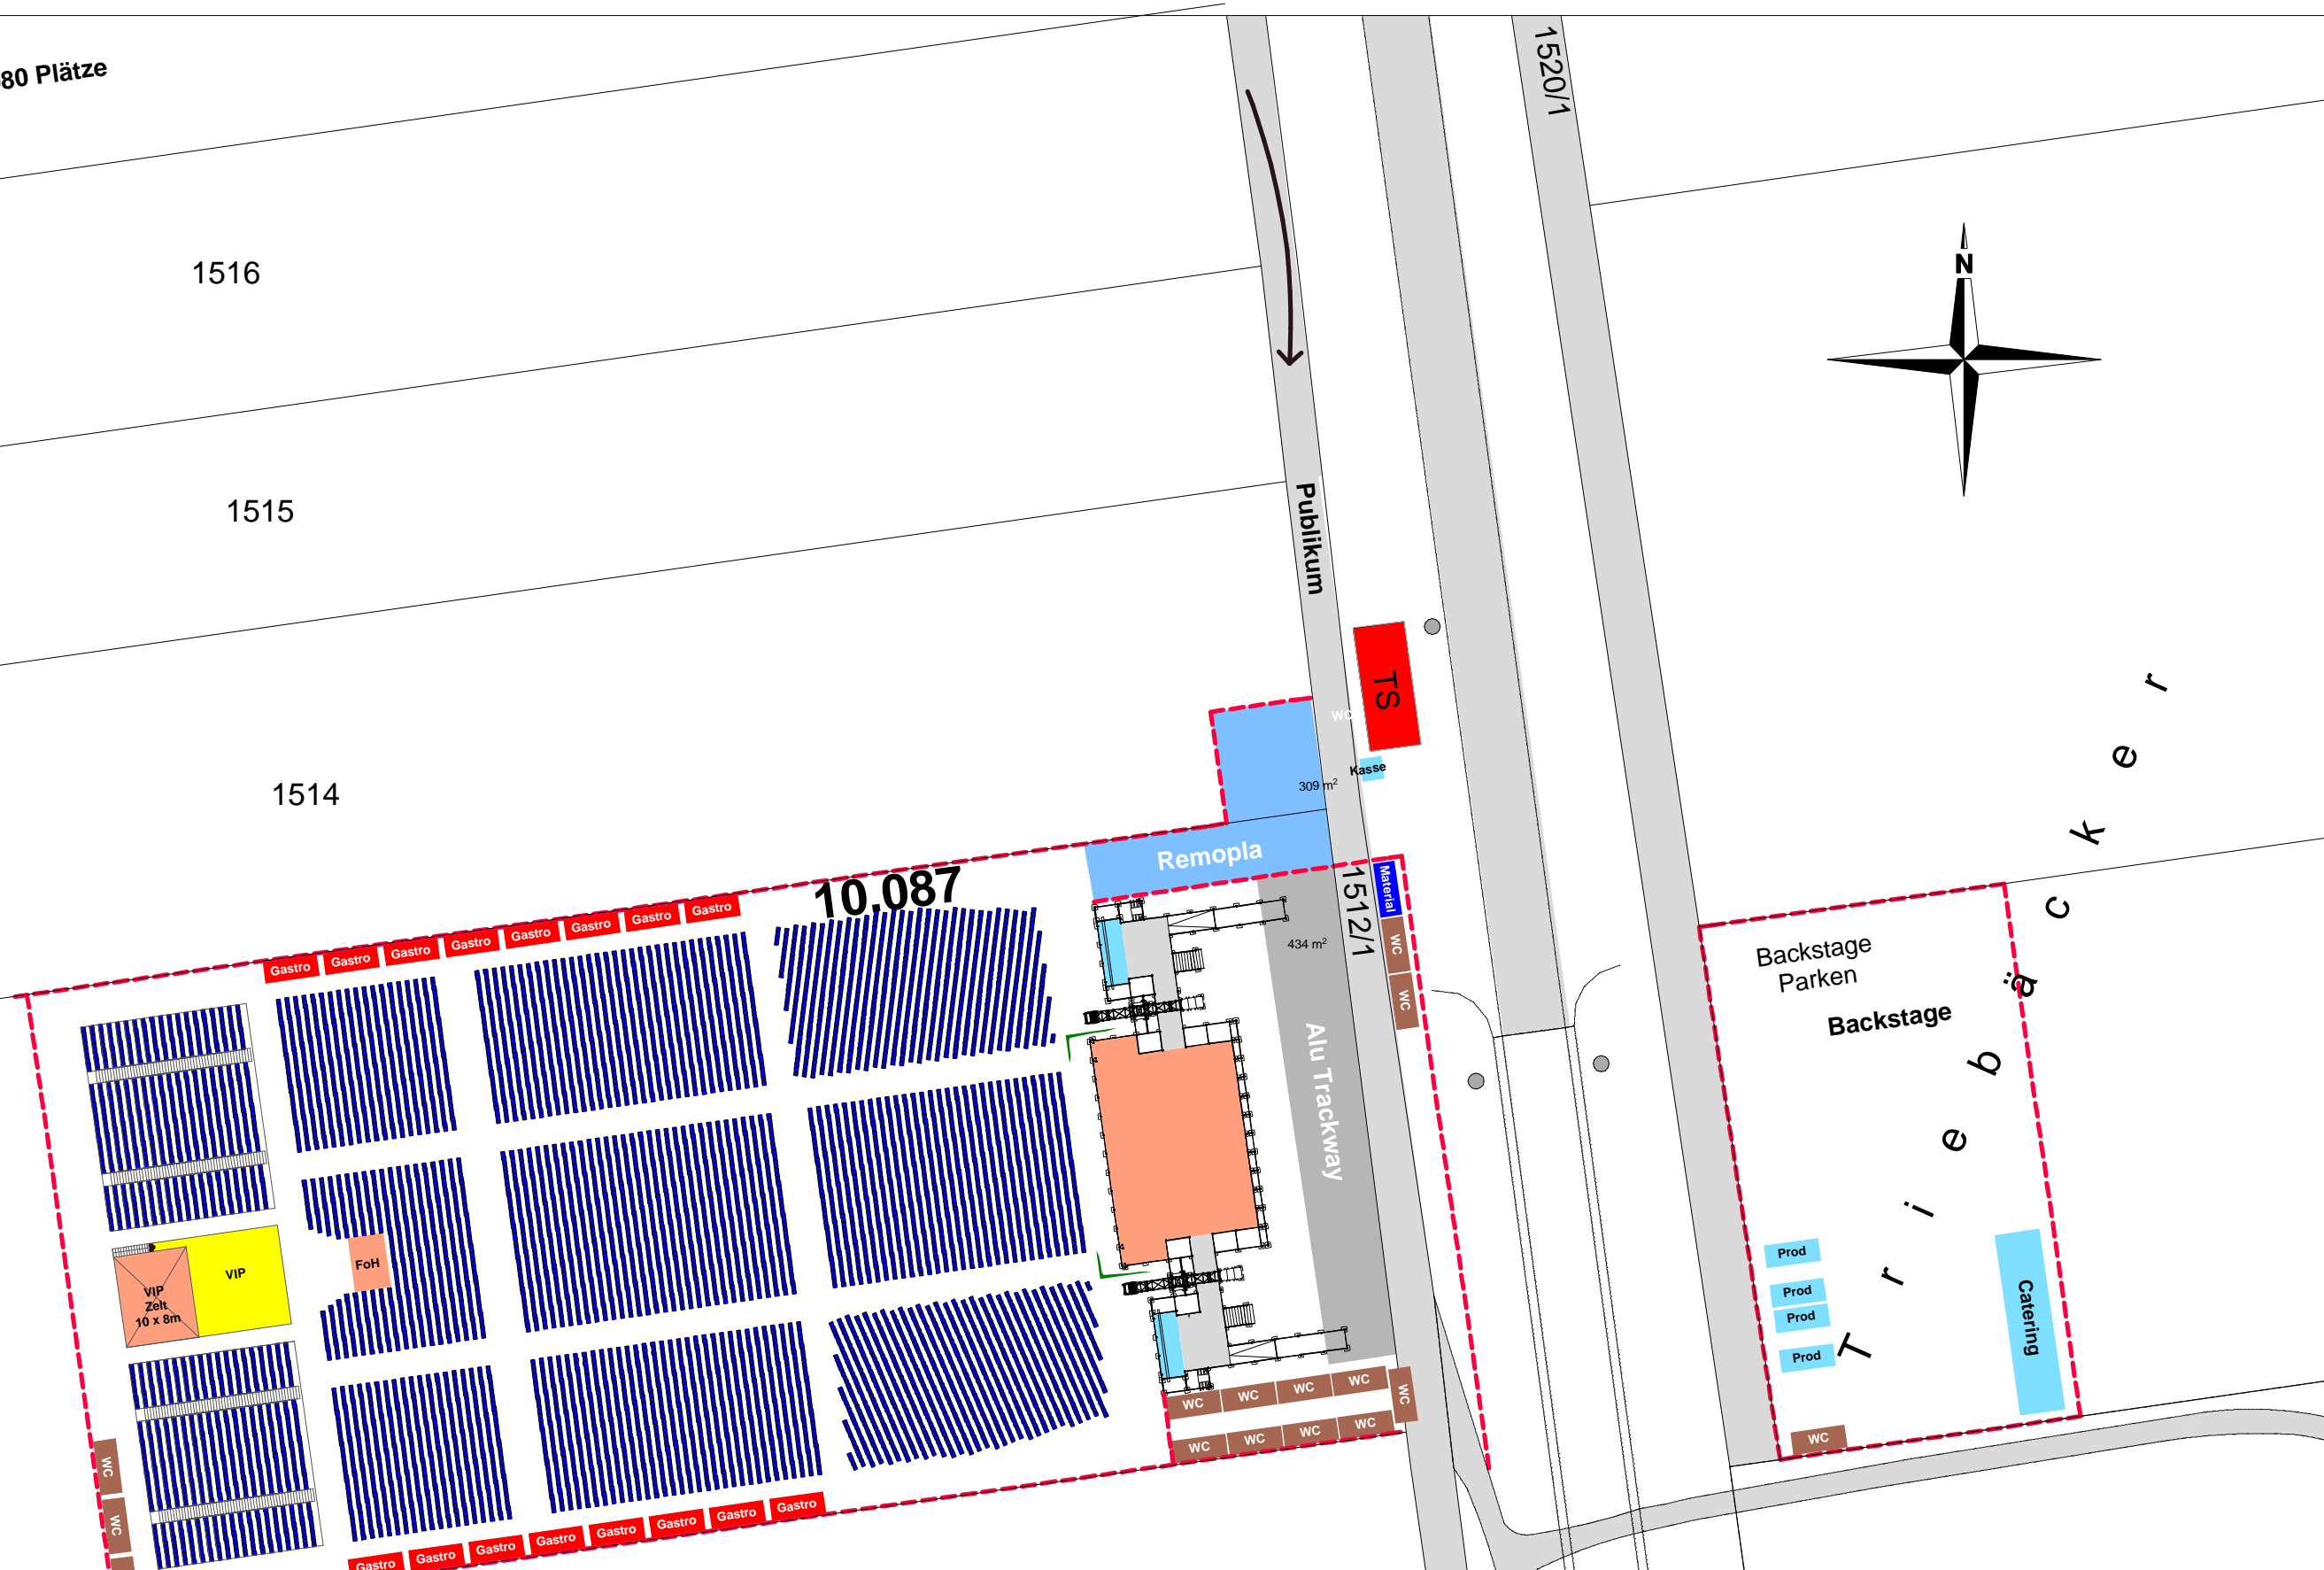

Parken ca. 1080 Plätze

1516

1515

1514

1513

1512

# Veranstaltungsstudie

- location -  
Wiese zwischen Irsinger Straße und Oststraße  
"Ostpark +"

Lageplan M 1:750

  
lechner event  
competence  
GmbH • Hafenthal 1 • 87493 Lauben

-date- 17.02.09

Kultur  
und  
Ruhe